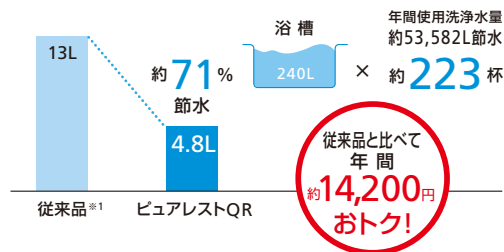

組み合わせ便器

ピュアレストQR

節水4.8Lはもちろん、
汚れにくい快適便器。

⊕ 床排水リモデルタイプは+10,000円です。

大4.8L、小3.6L、eco小3.4L*

*GREEN MAX専用品の便座をセットした場合

◆はTOTOがおすすめする高機能・ハイデザイン商品です。

便器 / CS230B#NW1 ¥41,000
 タンク / SH230BA#NW1 ¥43,100
 便座 / ウォシュレット アプリコットF1A (オート便器洗浄付)
 ◆TCF4711AK#NW1 ¥119,000

便器 / CS230B#NW1 ¥41,000
 タンク / SH231BA#NW1 ¥48,600
 便座 / ウォシュレットS2AJ (リモコン便器洗浄付)
 ◆TCF6551AKJ#NW1 [2016.8発売予定] ¥122,000

セット希望小売価格 **¥203,100**

セット希望小売価格 **¥211,600**

※写真はオート(リモコン)便器洗浄付タイプ専用のレバーハンドルを取り付けています。

※写真はオート(リモコン)便器洗浄付タイプ専用のレバーハンドルを取り付けています。
 ※便ふたが開いた状態で手が洗いにくときは、閉めてご使用ください。

✓ ピュアレストQR 品番・価格・図面の詳細一覧(一般地・寒冷地)は **P.150**

超節水の『4.8L洗浄』 GREEN MAX

月々の水道代と地球にやさしい、便器標準洗浄水量4.8L。13Lの従来便器と比較して、約71%の節水。水道代は年間約14,200円もお得になります。

カラー

- #NW1 ホワイト
 - #SC1 パステルアイボリー
 - #SR2 [注2] パステルピンク
 - #NG2 [注2] ホワイトグレー
- ※注2は受注生産品です。納期は約2週間(大型連休除く)かかります。

ウォシュレットの詳細は P.90~94

GREEN MAX専用品の品番選定は P.152

表示価格は税抜き価格です。

おすすめ便器

ピュアレストEX / ピュアレストQR