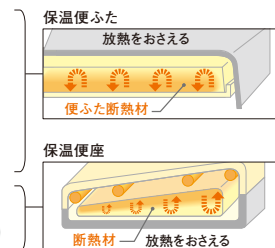

●AHタイプ

直線的な美しいフォルムで空間と調和するフルカバータイプ。

●RHタイプ

丸みを帯びたやさらかなフォルムで空間アクセントとなるラウンドタイプ。

RHタイプは、さらに高い『節電性能』

寒い冬でも便座と便ふたのダブルで保温するから熱を逃さず節電できます。また、瞬間暖房便座タイプも品揃え。さらに高い節電性能が実現できます。

●ダブル保温便座

便座と便ふた両方に断熱材を内蔵し、便座を挟み込むようにダブルで保温します。