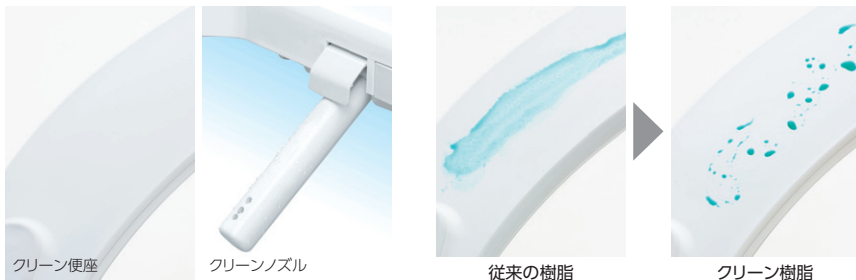

「プレミスト」(S・SB)

便座に座ると自動で便器にミスト(水道水)をふきつけて水のクッションを作ります。汚れを付きにくく、落ちやすくする新技術です。

※写真はイメージ

「プレミスト」の効果

「プレミスト」の細かい水が表面に広がって汚れが付着しにくくなります。1回のプレミストに使用する水は、約20mLです。

撥水性のある特殊な樹脂が、汚れをはじく「クリーン樹脂」(S・SB)  特許 5459514(クリーン便座・クリーンノズル)

ウォシュレットの便座とノズルには、防汚効果の高いクリーン樹脂を採用。汚れをはじくから、汚れてもサッとひとふきでお手入れできます。

便座カラー

- #NW1 ホワイト
- #SC1 パステルアイボリー
- #SR2  注2 注2 パステルピンク
- #NG2  注2 注2 ホワイトグレー
- #SS4  注2 注2 ハーベストブラウン
- #SC4  注2 注2 ハーベストベージュ

ウォシュレットSラインアップ