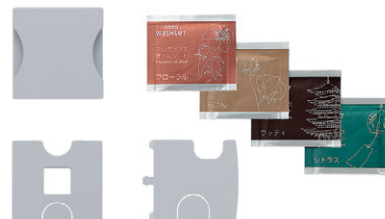

ウォシュレットSラインアップ

	S2A	S2	S1A	S1
リモコン				
リモコン便器洗浄付タイプ	希望小売価格	S2A ¥117,000	S1A ¥97,000	
	GMAX専用品(ピュアレストEX・QR・MR)	◆TCF6531AK	◆TCF6521AK	—
	密結形便器用	右側面レバー・CS595系 ◆TCF6531AM 前面左レバー ◆TCF6531AF	◆TCF6521AM ◆TCF6521AF	
レバー便器洗浄タイプ	希望小売価格	—	S2 ¥107,000	S1 ¥87,000
	品番		TCF6531	TCF6521
個別機能	リモコン便器洗浄	●	—	●
	温風乾燥	●	●	—

【関連商品】

事務所・店舗におすすめの「音姫」付きの機種があります。

ウォシュレットPS

希望小売価格 ¥88,000~ >>> 626ページ

ウォシュレットP

希望小売価格 ¥78,000~ >>> 626ページ

5年間安心
延長保証制度

わずかな金額で
安心してご使用いただける
延長保証制度をご用意しています。

保証料2,700円(税込)で、メーカー保証期間を1年間から5年間に延長します。保証範囲は商品に同梱されている保証書に記載された内容に準じます。ただし、下記の場合は対象外です。
●一般家庭以外(事務所、店舗、病院など不特定多数の方が使用される場所)でのご使用。
※商品に申込書が同梱されます。

オプション

フレグランスセット

※お使いの商品により使用するトレーが異なります。

ケース(厚さ:約8mm)をウォシュレットの脱臭排気口にセットし、フレグランスシートを入れたトレーを差し込みます。

フローラル	石けん	ウッディ	シトラス	4つの香りセット(各種2枚ずつ)
TCA280	TCA281	TCA282	TCA283	TCA284

ケース+トレー+フレグランスシート8枚(約8カ月分) 希望小売価格 ¥1,800

ウォシュレットSB 節水 節電

SB機能									
プレミスト	セルフクリーニング	オートワ-脱臭	脱臭	クリーン便座	クリーンノズル	抗菌	タイマー節電	おまかせ節電	※1
おしり洗浄	やわらか洗浄	ビデ洗浄	ムーブ洗浄	水勢調節	洗浄位置調節	便ふた着脱	本体ワンタッチ着脱	ノズルお掃除機能	
便座便ふたソフト閉止	暖房便座	着座センサー	※2						

※1 環境への配慮として、おまかせ節電は「入」で設定し、出荷しています。
※2 着座センサー(着座スイッチ式)は人が座るまでスイッチを受け付けないため誤ってスイッチを押しても安心です。ウォシュレットに座ると便器に向かって右側の便座が下がり、人が座ったことを認識して操作を受け付ける状態にします。このため便座が上下する構造となり、便座クッションと便器の間にすき間があいています。