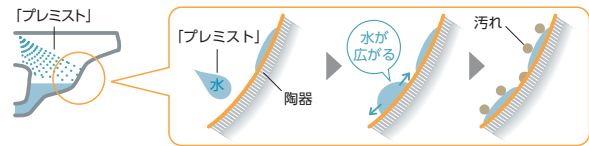

共通機能									
プレミスト	セルフクリーニング	オートウォッシュ脱臭	脱臭	クリーン便座	クリーンノズル	抗菌	タイマー節電	おまかせ節電	※1
おしり洗浄	やわらか洗浄	ビデ洗浄	ムーブ洗浄	水勢調節	洗浄位置調節	便ふた着脱	本体ワンタッチ着脱	ノズルお掃除機能	
便座暖房ソフト閉止	暖房便座	着座センサー	リモコン	※2					

※1 環境への配慮として、おまかせ節電は「入」で設定し、出荷しています。
 ※2 着座センサー(着座スイッチ式)は人が座るまでスイッチを受け付けられないため誤ってスイッチを押しても安心です。ウォシュレットに座ると便器に向かって右側の便座が下がり、人が座ったことを認識して操作を受け付ける状態にします。このため便座が上下する構造となり、便座クッションと便器の間にすき間があります。

「プレミスト」(S・SB)

便座に座ると自動で便器にミスト(水道水)をふきつけて水のクッションを作ります。汚れを付きにくく、落ちやすくする新技術です。

※写真はイメージ

「プレミスト」の効果

「プレミスト」の細かい水が表面に広がって汚れが付着しにくくなります。1回のプレミストに使用する水は、約20mLです。

撥水性のある特殊な樹脂が、汚れをはじく「クリーン樹脂」(S・SB)  特許 5459514(クリーン便座・クリーンノズル)

ウォシュレットの便座とノズルには、防汚効果の高いクリーン樹脂を採用。汚れをはじくから、汚れてもサッとひとふきでお手入れできます。

便座カラー

- #NW1 ホワイト
- #SC1 パステルアイボリー
- #SR2  注2 注2 パステルピンク
- #NG2  注2 注2 ホワイトグレー
- #SS4  注2 注2 ハーベストブラウン
- #SC4  注2 注2 ハーベストベージュ

ウォシュレットSラインアップ